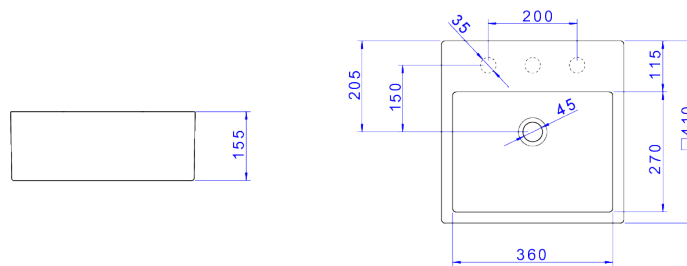

**CUBA DE APOIO QUADRADA COM MESA**

**Foto Ilustrativa**

**Desenho Técnico**

**DESCRIÇÃO:**

CUBA APOIO QUADR C/MESA 410MM-BRANCO NW

**ESPECIFICAÇÕES:**

**Linha:** \$ Cubas de Apoio

**Acabamento:** Branco (L.73.17)

**Material:** Argila, feldspato, caulim, vidrados e corantes inorgânicos.

**Peso líquido:** 14.558

**Peso bruto:** 15.163

**Número Norma / Decreto:** NBR15097-1, NBR15097-2, NBR15097-1, NBR15097-2.

**Informações complementares:**