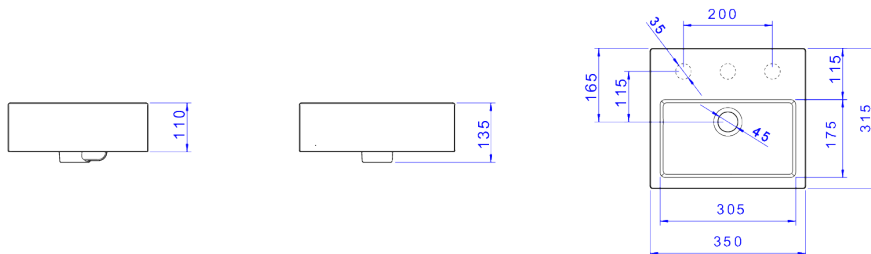

CUBA DE APOIO RETANGULAR COM MESA

Foto Ilustrativa

Desenho Técnico

DESCRIÇÃO:

CB APOIO RET C/MESA 350X315MM-BRANCO NW

ESPECIFICAÇÕES:

Linha: \$ Cubas de Apoio

Acabamento: Branco (L.7300.17)

Material: Argila, feldspato, caulim, vidrados e corantes inorgânicos.

Peso líquido: 8.421

Peso bruto: 8.880

Número Norma / Decreto: NBR15097-1, NBR15097-2, NBR15097-1, NBR15097-2.

Informações complementares: