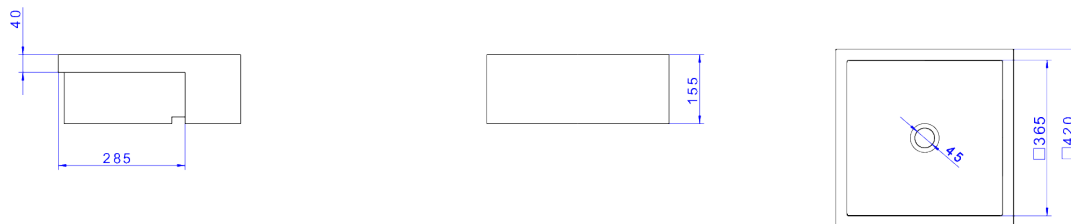

CUBA DE SEMIENCAIXE QUADRADA

Foto Ilustrativa

Desenho Técnico

**DESCRIÇÃO:**

CB SEMIENC QUADRAD 410MM-BRANCO NW

**ESPECIFICAÇÕES:**

**Linha:** \$ Cubas de Semiencaixe

**Acabamento:** Branco (L.800.17)

**Material:** Argila, feldspato, caulim, vidrados e corantes inorgânicos.

**Peso líquido:** 12.230

**Peso bruto:** 12.835

**Número Norma / Decreto:** NBR15097-1, NBR15097-2, NBR15097-1, NBR15097-2.

**Informações complementares:**