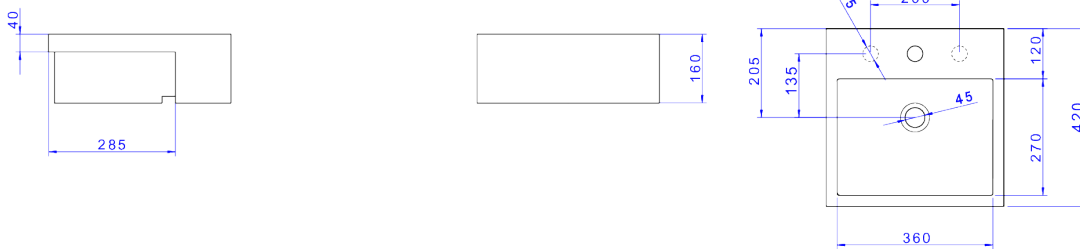

CUBA DE SEMIENCAIXE QUADRADA COM MESA

Foto Ilustrativa

Desenho Técnico

DESCRIÇÃO:

CB SEMIENC QUAD C/MESA 420MM-BRANCO NW

ESPECIFICAÇÕES:

Linha: \$ Cubas de Semiencaixe

Acabamento: Branco (L.830.17)

Material: Argila, feldspato, caulim, vidrados e corantes inorgânicos.

Peso líquido: 13.277

Peso bruto: 13.882

Número Norma / Decreto: NBR15097-2, NBR15097-1, NBR15097-2, NBR15097-1.

Informações complementares:

- Instalação com bancada de tamanho reduzido, é a opção perfeita para ambientes compactos
- Cuba com Deck com 3 furos apontados, possível utilização de torneiras, monocomandos e misturados de mesa
- Indicado para ambientes compactos