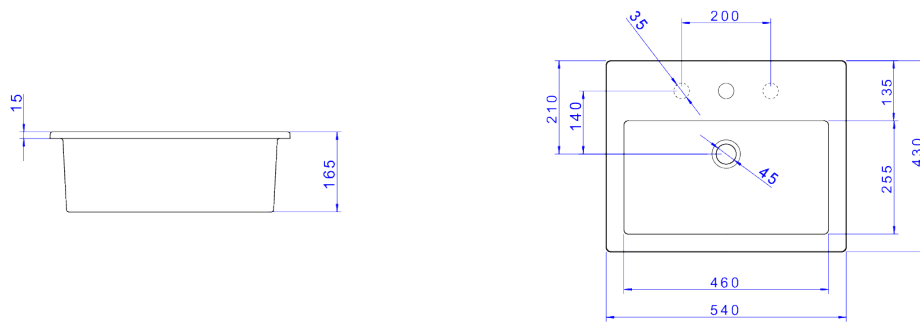

CUBA DE SOBREPOR RETANGULAR COM MESA

Foto Ilustrativa

Desenho Técnico

DESCRIÇÃO:

CUBA SOBREP RET C/MESA 540X430MM-BRANCO

ESPECIFICAÇÕES:

Linha: \$ Cubas de Sobrepor

Acabamento: Branco (L.840.17)

Material: Argila, feldspato, caulim, vidrados e corantes inorgânicos.

Peso líquido: 15.479

Peso bruto: 16.372

Número Norma / Decreto: NBR15097-2, NBR15097-1, NBR15097-2, NBR15097-1.

Informações complementares: