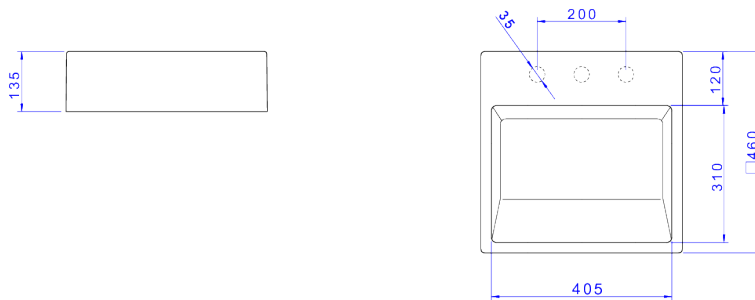

CUBA DE APOIO QUADRADA COM MESA E VÁLVULA OCULTA

Foto Ilustrativa

Desenho Técnico

DESCRIÇÃO:

LAV QUAD C/VALV OCULTA 405X460MM-BRANCO

ESPECIFICAÇÕES:

Linha: \$ Cubas de Apoio

Acabamento: Branco (L.86.17)

Material: Argila, feldspato, caulim, vidrados e corantes inorgânicos.

Peso líquido: 16.548

Peso bruto: 17.351

Número Norma / Decreto: NBR15097-1, NBR15097-2, NBR15097-1, NBR15097-2.

Informações complementares: