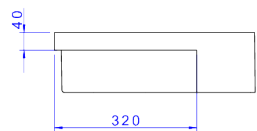

**CUBA DE SEMIENCAIXE RETANGULAR COM MESA E VÁLVULA OCULTA**

**Foto Ilustrativa**

**Desenho Técnico**

**DESCRIÇÃO:**

CB SEMIENC C/VALV OCUL QUAD 450MM-BR NW

**ESPECIFICAÇÕES:**

**Linha:** \$ Cubas de Semiencaixe

**Acabamento:** Branco (L.863.17)

**Material:** Argila, feldspato, caulim, vidrados e corantes inorgânicos.

**Peso líquido:** 16.113

**Peso bruto:** 16.916

**Número Norma / Decreto:** NBR15097-2, NBR15097-1, NBR15097-2, NBR15097-1.