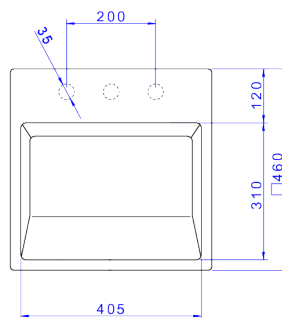

**CUBA DE SEMIENCAIXE RETANGULAR COM MESA E VÁLVULA OCULTA**

**Foto Ilustrativa**

**Desenho Técnico**

**DESCRIÇÃO:**

CB SEMIENC C/VALV OCUL QUAD 450MM-BR NW

**ESPECIFICAÇÕES:**

**Linha:** \$ Cubas de Semiencaixe

**Acabamento:** Branco (L.863.17)

**Material:** Argila, feldspato, caulim, vidrados e corantes inorgânicos.

**Peso líquido:** 16.113

**Peso bruto:** 16.916

**Número Norma / Decreto:** NBR15097-2, NBR15097-1, NBR15097-2, NBR15097-1.

**Informações complementares:**

- Cuba com válvula oculta, design clean, proporciona maior sofisticação ao ambiente
- Indicado para ambientes compactos
- Instalação com bancada de tamanho reduzido, é a opção perfeita para ambientes compactos
- Cuba com Deck com 3 furos apontados, possível utilização de torneiras, monocomandos e misturados de mesa