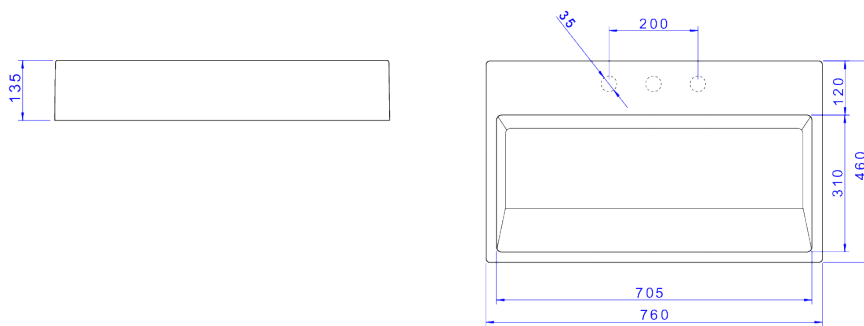

CUBA DE APOIO RETANGULAR COM MESA E VÁLVULA OCULTA

Foto Ilustrativa

Desenho Técnico

DESCRIÇÃO:

LAV RET C/VALVULA OC 750X450MM-BRANCO NW

ESPECIFICAÇÕES:

Linha: \$ Cubas de Apoio

Acabamento: Branco (L.88.17)

Material: Argila, feldspato, caulim, vidrados e corantes inorgânicos.

Peso líquido: 24.462

Peso bruto: 25.430

Número Norma / Decreto: NBR15097-2, NBR15097-1, NBR15097-2, NBR15097-1.

Informações complementares: