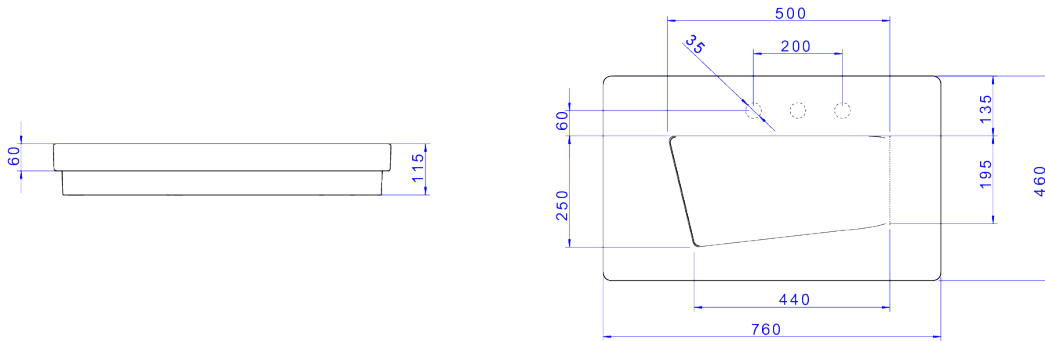

CUBA DE SOBREPOR RETANGULAR COM MESA E VÁLVULA OCULTA

Foto Ilustrativa

Desenho Técnico

DESCRIÇÃO:

CUBA SOBR RETANG C/V OCULTA760X460MM-BR

ESPECIFICAÇÕES:

Linha: \$ Cubas de Sobrepor

Acabamento: Branco (L.89.17)

Material: Argila, feldspato, caulim, vidrados e corantes inorgânicos.

Peso líquido: 23.367

Peso bruto: 24.760

Número Norma / Decreto: NBR15097-1, NBR15097-2, NBR15097-1, NBR15097-2.

Informações complementares:

- Cuba com Deck com 3 furos apontados, possível utilização de torneiras, monocomandos e misturados de mesa
- Cuba com válvula oculta, design clean, proporciona maior sofisticação ao ambiente

Produtos complementares: