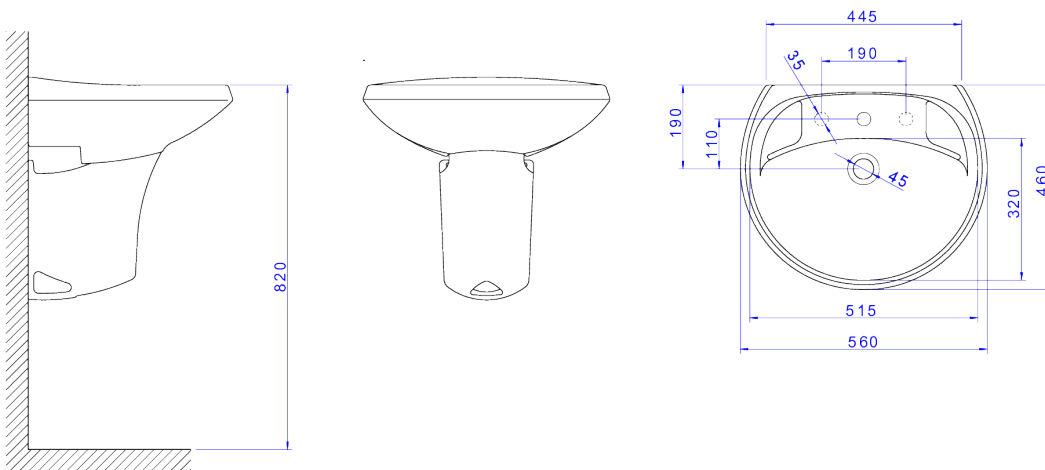

LAVATÓRIO

Foto Ilustrativa

Desenho Técnico

**DESCRIÇÃO:**

LAVATORIO 560X460MM RAVENA-BRANCO

**ESPECIFICAÇÕES:**

**Linha:** Ravena

**Acabamento:** Branco (L.91.17)

**Material:** Argila, feldspato, caulim, vidrados e corantes inorgânicos.

**Peso líquido:** 13.612

**Peso bruto:** 13.612

**Número Norma / Decreto:** NBR15097-2, NBR15097-1, NBR15097-2, NBR15097-1.

**Informações complementares:**

- Ideal para espaço compacto, não necessita de bancada

**Produtos complementares:**

- Conjunto instalação Bacias: SP.13.01.
- Sifão: 1680.C.100.112, 1682.C.100.112, 1684.C.100.112, 1685.C.100.112.
- Conjunto instalação Lavatórios: SP.7.01.
- Válvula de Escoamento Banheiro: 1601.C, 1601.C.CLI, 1602.C, 1602.C.PLA.