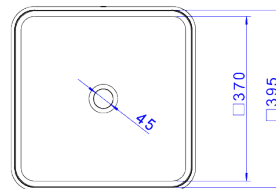

CUBA DE PISO QUADRADA

Foto Ilustrativa

Desenho Técnico

DESCRIÇÃO:

CUBA QUADRADA DE APOIO C/COLUNA BRANCO

ESPECIFICAÇÕES:

Linha: \$ Cubas de Piso

Acabamento: Branco (LC.26.17)