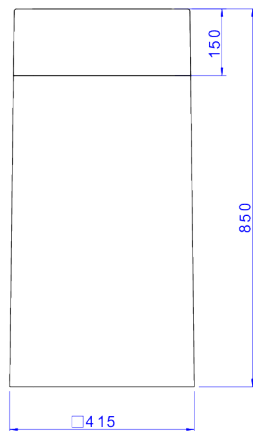

CUBA DE PISO QUADRADA

Foto Ilustrativa

Desenho Técnico

DESCRIÇÃO:

CUBA QUADRADA DE APOIO C/COLUNA BRANCO

ESPECIFICAÇÕES:

Linha: \$ Cubas de Piso

Acabamento: Branco (LC.26.17)

Material: Argila, feldspato, caulim, vidrados e corantes inorgânicos.

Peso líquido: 45.136

Peso bruto: 48.956

Número Norma / Decreto: NBR15097-1, NBR15097-2, NBR15097-1, NBR15097-2.

Informações complementares: