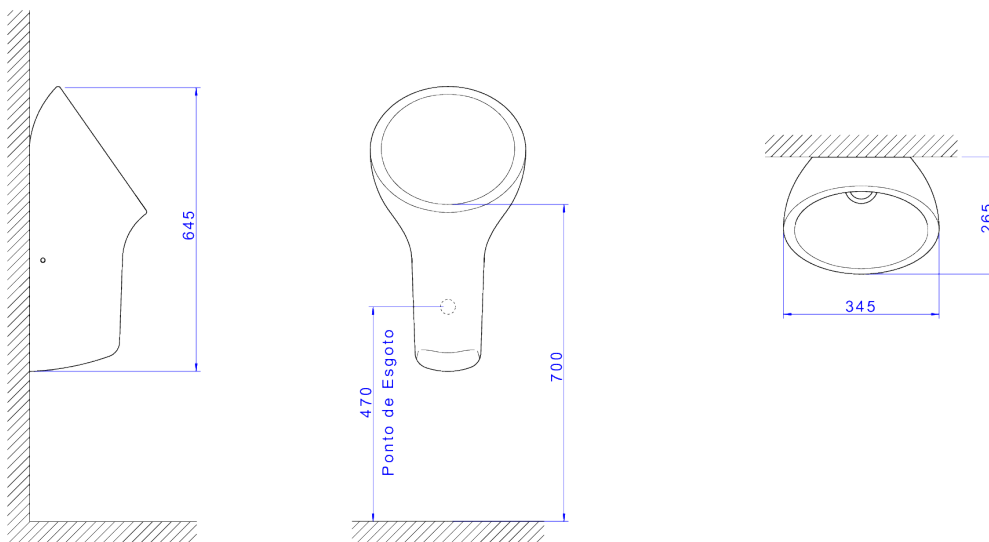

MICTÓRIO SEM ÁGUA SAVE DESIGN

Foto Ilustrativa

Desenho Técnico

DESCRIÇÃO:

MICTORIO S/ AGUA DESIGN SIFAO INTEG-BR

ESPECIFICAÇÕES:

Linha: Mictório Save

Acabamento: Branco (M.719.17)

Material: Louça: Argila, feldspato, caulim, vidrados e corantes inorgânicos. Desodorizador: Polímeros orgânicos e não tóxicos. Contém perfume.

Peso líquido: 14.508

Peso bruto: 16.248

Número Norma / Decreto: NBR15097-2, NBR15097-1, NBR15097-2, NBR15097-1.

Informações complementares:

- Acompanha fixação de instalação
- Indicado para ambientes públicos.
- Ideal para ambientes refinados, como bares e restaurantes
- O Mictório Save não necessita da água. É a solução econômica e ecológica para seu estabelecimento. Possui um sistema interno de vedação por membrana evitando que o mau cheiro do esgoto retorne ao ambiente. A alta durabilidade do seu cartucho proporciona um ciclo de 7.500 utilizações.
- Produto com sifão integrado: fácil instalação e limpeza. Produto antivandalismo.