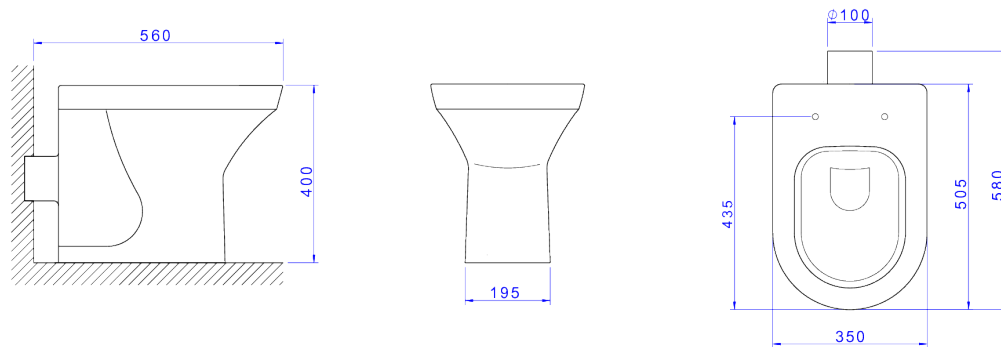

BACIA CONVENCIONAL COM SAÍDA HORIZONTAL

Foto Ilustrativa

Desenho Técnico

DESCRIÇÃO:

BACIA CONVENC SAIDA HORIZ NUOVA-BRANCO

ESPECIFICAÇÕES:

Linha: Nuova

Acabamento: Branco (P.131.17)

Material: Argila, feldspato, caulim, vidrados e corantes inorgânicos.

Peso líquido: 20.196

Peso bruto: 20.196

Número Norma / Decreto: NBR15097-2, NBR15097-1, NBR15097-2, NBR15097-1.

Informações complementares:

- Produto com sifão oculto, design clean e sofisticado, proporciona fácil limpeza
- Bacia mais alta proporcionando maior conforto na utilização.
- Bacia com consumo de somente 6 litros por fluxo, ótimo desempenho, efetuando a limpeza completa, sempre na primeira descarga.
- Preparada para a utilização com sistema de descarga com tecnologia Duo, com dois botões: descarga completa: 6 litros (limpeza total) e descarga com volume reduzido: 3 litros (troca de líquidos). Garantindo assim uma economia de água de até 60%