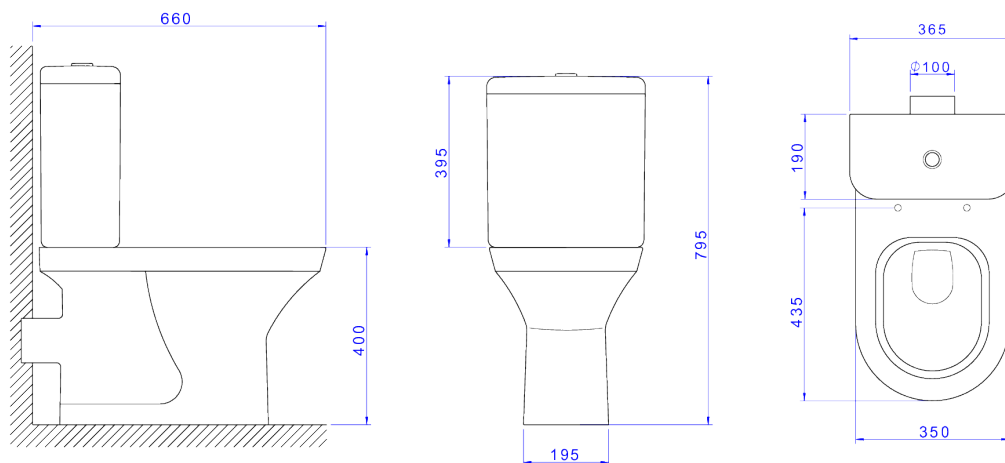

BACIA PARA CAIXA ACOPLADA COM SAÍDA HORIZONTAL

Foto Ilustrativa

Desenho Técnico

DESCRIÇÃO:

BACIA P/CX ACOPL SAID HORIZ NUOVA-BRANCO

ESPECIFICAÇÕES:

Linha: Nuova

Acabamento: Branco (P.133.17)

Material: Argila, feldspato, caulim, vidrados e corantes inorgânicos.

Peso líquido: 25.742

Peso bruto: 25.742

Número Norma / Decreto: NBR15097-2, NBR15097-1, NBR15097-2, NBR15097-1.

Informações complementares:

- Bacia com consumo de somente 6 litros por fluxo, ótimo desempenho, efetuando a limpeza completa, sempre na primeira descarga.
- Bacia mais alta proporcionando maior conforto na utilização.
- Preparada para a utilização com sistema de descarga com tecnologia Duo, com dois botões: descarga completa: 6 litros (limpeza total) e descarga com volume reduzido: 3 litros (troca de líquidos). Garantindo assim uma economia de água de até 60%
- Produto com sifão oculto, design clean e sofisticado, proporciona fácil limpeza