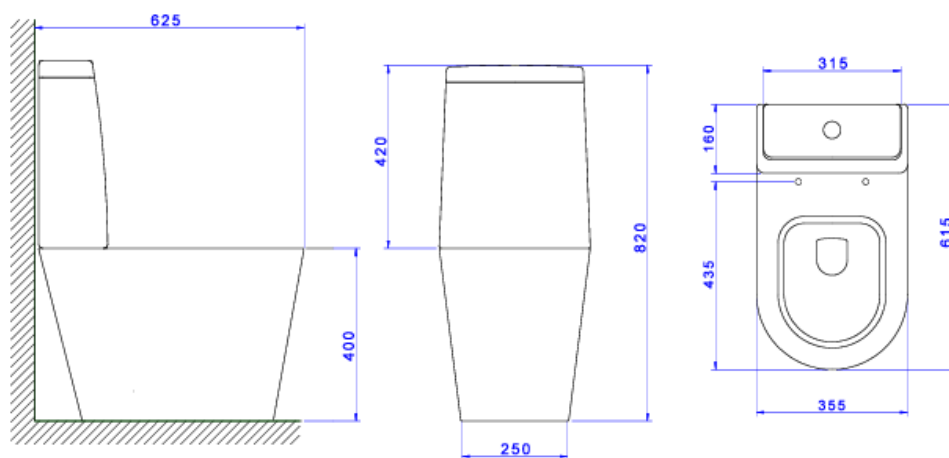

Desenho Técnico