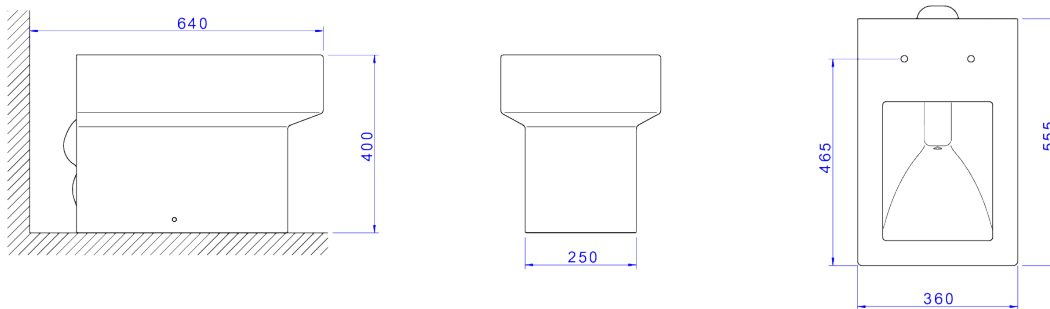

**BACIA CONVENCIONAL**

**Foto Ilustrativa**

**Desenho Técnico**

**DESCRIÇÃO:**

BACIA CONVENCIONAL QUADRATTA - BRANCO

**ESPECIFICAÇÕES:**

**Linha:** Quadratta

**Acabamento:** Branco / Cromado (P.44.17)

**Material:** Argila, feldspato, caulim, vidrados e corantes inorgânicos.

**Peso líquido:** 36.174

**Peso bruto:** 37.243

**Número Norma / Decreto:** NBR15097-2, NBR15097-1, NBR15097-2, NBR15097-1.

**Informações complementares:**

- Produto com sifão oculto, design clean e sofisticado, proporciona fácil limpeza
- Bacia com consumo de somente 6 litros por fluxo, ótimo desempenho, efetuando a limpeza completa, sempre na primeira descarga.
- Bacia mais alta proporcionando maior conforto na utilização.
- Preparada para a utilização com sistema de descarga com tecnologia Duo, com dois botões: descarga completa: 6 litros (limpeza total) e descarga com volume reduzido: 3 litros (troca de líquidos). Garantindo assim uma economia de água de até 60%