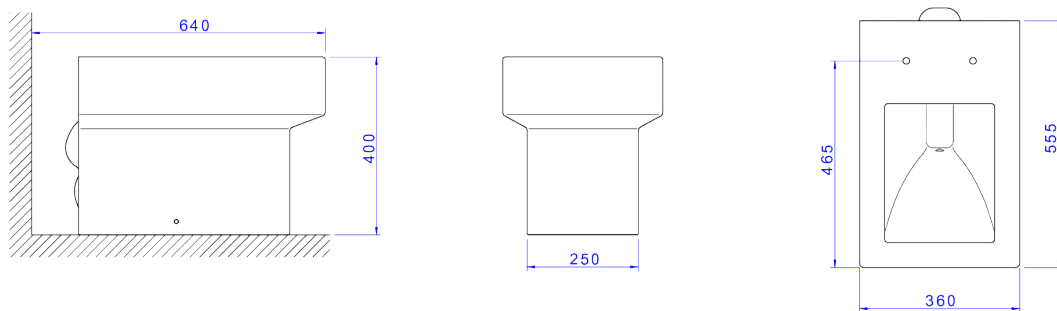

BACIA CONVENCIONAL

Foto Ilustrativa

Desenho Técnico

DESCRIÇÃO:

BACIA CONVENCIONAL QUADRATTA - EB/BL MT

ESPECIFICAÇÕES:

Linha: Quadratta

Acabamento: Ébano / Black Matte (P.44.BL.MT.95)

Material: Argila, feldspato, caulim, vidrados e corantes inorgânicos.

Peso líquido: 36.174

Peso bruto: 37.243

Número Norma / Decreto: NBR15097-2, NBR15097-1, NBR15097-2, NBR15097-1.

Informações complementares:

- Bacia com consumo de somente 6 litros por fluxo, ótimo desempenho, efetuando a limpeza completa, sempre na primeira descarga.
- Produto com sifão oculto, design clean e sofisticado, proporciona fácil limpeza
- Bacia mais alta proporcionando maior conforto na utilização.
- Preparada para a utilização com sistema de descarga com tecnologia Duo, com dois botões: descarga completa: 6 litros (limpeza total) e descarga com volume reduzido: 3 litros (troca de líquidos). Garantindo assim uma economia de água de até 60%