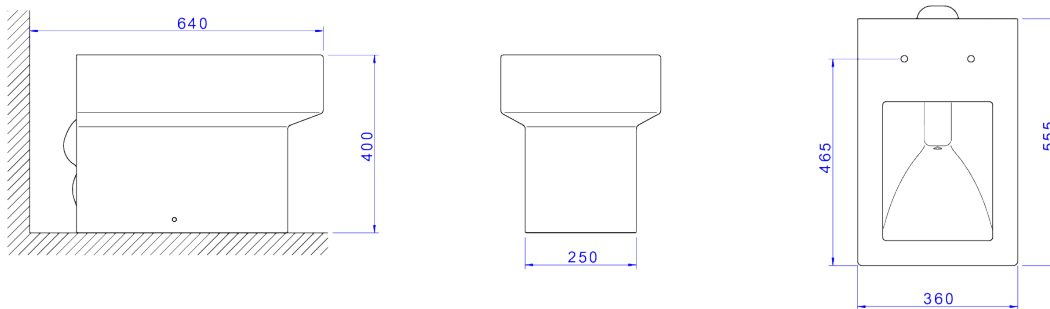

BACIA CONVENCIONAL

Foto Ilustrativa

Desenho Técnico

**DESCRIÇÃO:**

BACIA CONVENCIONAL QUADRATTA - BR/GL MT

**ESPECIFICAÇÕES:**

**Linha:** Quadratta

**Acabamento:** Branco / Gold Matte (P.44.GL.MT.17)

**Material:** Argila, feldspato, caulim, vidrados e corantes inorgânicos.

**Peso líquido:** 36.174

**Peso bruto:** 37.243

**Número Norma / Decreto:** NBR15097-1, NBR15097-2, NBR15097-1, NBR15097-2.

**Informações complementares:**

- Produto com sifão oculto, design clean e sofisticado, proporciona fácil limpeza
- Bacia com consumo de somente 6 litros por fluxo, ótimo desempenho, efetuando a limpeza completa, sempre na primeira descarga.
- Preparada para a utilização com sistema de descarga com tecnologia Duo, com dois botões: descarga completa: 6 litros (limpeza total) e descarga com volume reduzido: 3 litros (troca de líquidos). Garantindo assim uma economia de água de até 60%
- Bacia mais alta proporcionando maior conforto na utilização.