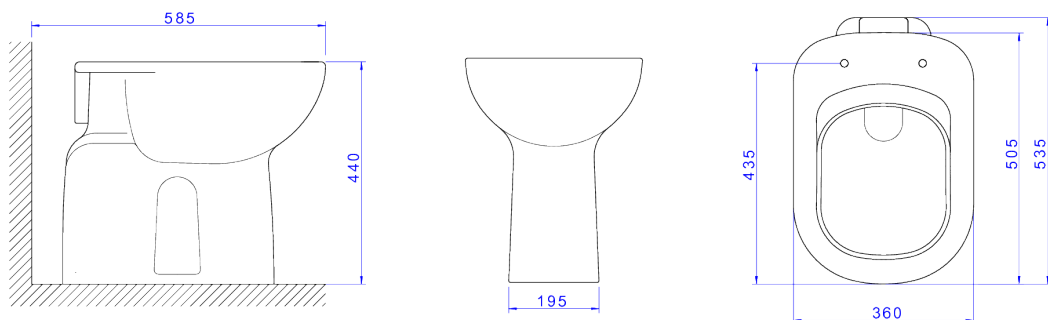

BACIA CONVENCIONAL CONFORTO SEM ABERTURA FRONTAL

Foto Ilustrativa

Desenho Técnico

DESCRIÇÃO:

BACIA CONVENC V PLUS CONFORTO S/ABERT-BR

ESPECIFICAÇÕES:

Linha: Vogue Plus Conforto

Acabamento: Branco (P.510.17)

Material: Argila, feldspato, caulim, vidrados e corantes inorgânicos.

Peso líquido: 22.557

Peso bruto: 22.557

Número Norma / Decreto: NBR15097-1, NBR15097-2, NBR15097-1, NBR15097-2.

Informações complementares:

- Bacia com consumo de somente 6 litros por fluxo, ótimo desempenho, efetuando a limpeza completa, sempre na primeira descarga.
- Preparada para a utilização com sistema de descarga com tecnologia Duo, com dois botões: descarga completa: 6 litros (limpeza total) e descarga com volume reduzido: 3 litros (troca de líquidos). Garantindo assim uma economia de água de até 60%
- Produto com sifão oculto, design clean e sofisticado, proporciona fácil limpeza
- Bacia mais alta, com 44cm de altura, projetada especialmente para facilitar o acesso e saída do usuário com mobilidade reduzida, proporcionando maior funcionalidade e conforto.
- Produto ideal para pessoas com dificuldade de mobilidade.
- Indicado para ambientes públicos.