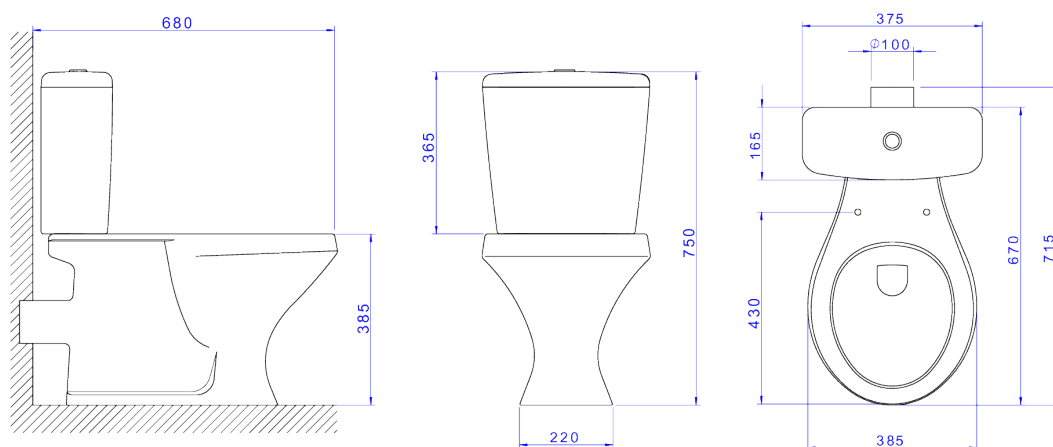

BACIA PARA CAIXA ACOPLADA COM SAÍDA HORIZONTAL

Foto Ilustrativa

Desenho Técnico

DESCRIÇÃO:

BAC P/CX ACOPL SAIDA HORIZ RAVENA-BRANCO

ESPECIFICAÇÕES:

Linha: Ravena

Acabamento: Branco (P.900.17)

Material: Argila, feldspato, caulim, vidrados e corantes inorgânicos.

Peso líquido: 22.959

Peso bruto: 22.959

Número Norma / Decreto: NBR15097-1, NBR15097-2, NBR15097-1, NBR15097-2.

Informações complementares:

- Preparada para a utilização com sistema de descarga com tecnologia Duo, com dois botões: descarga completa: 6 litros (limpeza total) e descarga com volume reduzido: 3 litros (troca de líquidos). Garantindo assim uma economia de água de até 60%
- Bacia com consumo de somente 6 litros por fluxo, ótimo desempenho, efetuando a limpeza completa, sempre na primeira descarga.
- Produto com sifão oculto, design clean e sofisticado, proporciona fácil limpeza