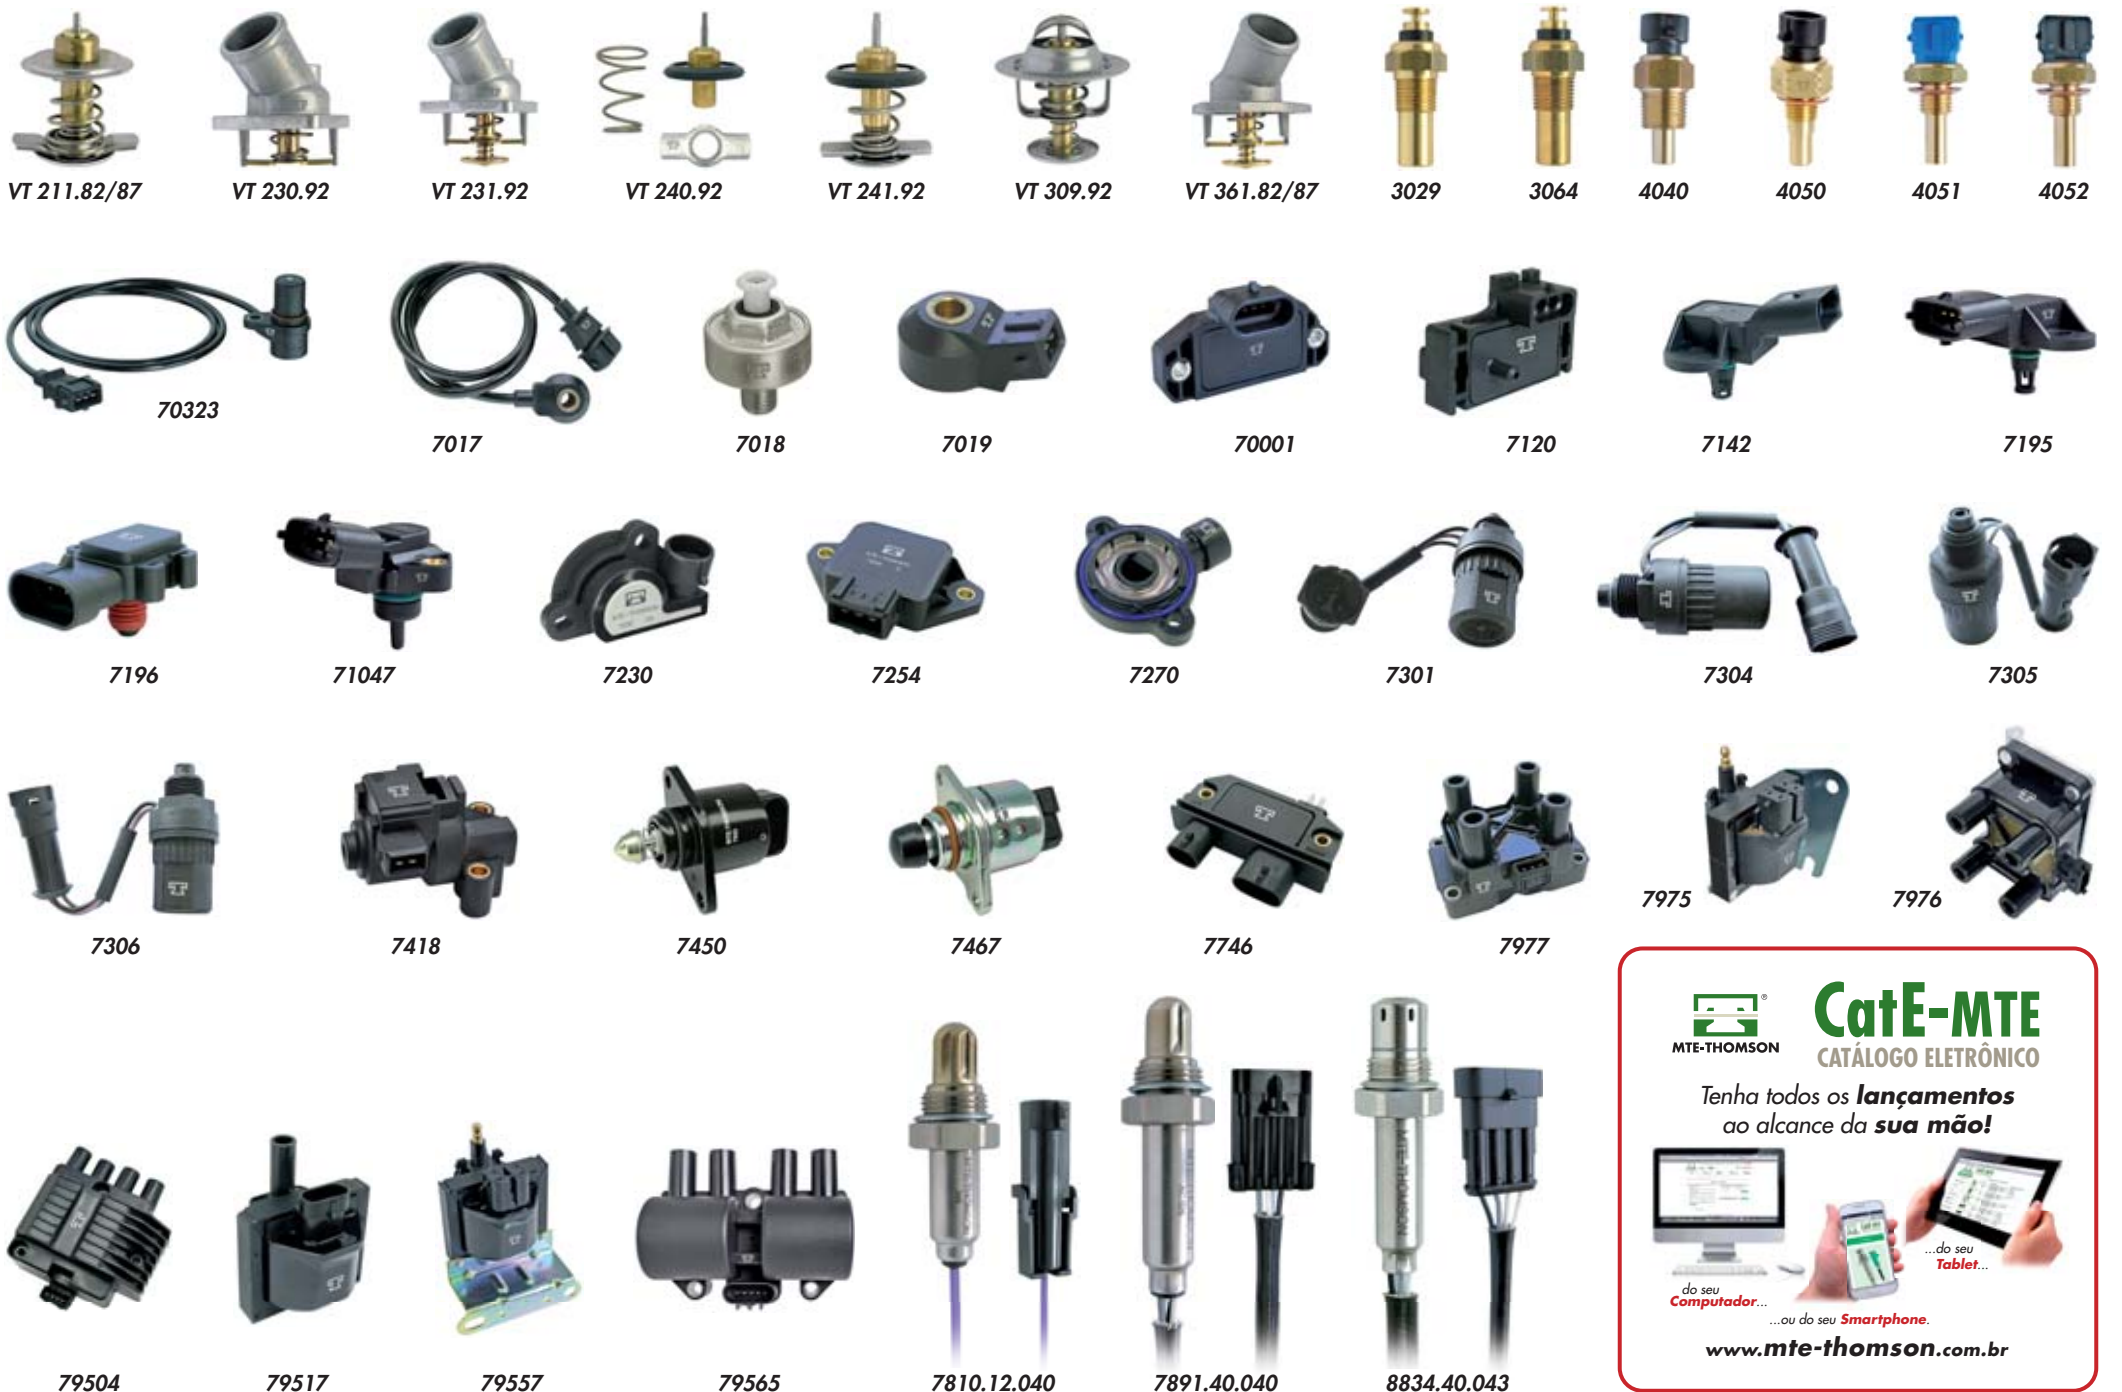

BLAZER - S10

MOTOR/COMBUSTÍVEL/ANO	TERMOSTATO	REFIL	PLUG Água	S. PAINEL	DETONAÇÃO	ROTAÇÃO	MÓDULO	MAP	TPS	S. VELOC.	IAC-IACV	BOBINA	LAMBDA
2.2 8V EFI - 95/00	VT 361.87	VT 211.87	4050	3029	7019	70323	N/A	7120	7230	N/A	7450	79504	7810.12.040
MPFI - 95/00	VT 361.87	VT 211.87	4051	3029	7019	70323	N/A	71047	7230	N/A	7450	7976	7810.12.040
2.4 8V MPFI - Gasolina 00/06	VT 361.82	VT 211.82	4051	3064	7019	70323	N/A	71047	7254	N/A	7418	7976	7810.12.040
MPFI - Flex 07/	VT 361.87	VT 211.87	4051	-	7019	-	N/A	-	7254	N/A	7418	79565	8834.40.043 8834.40.043
4.3 V6 MPFI - 96/02	VT 309.92	-	4040	-	7018	-	70001	7196	7270	N/A	7467	79517	7891.40.040

N/A não se aplica.

TEMPERATURA E EMISSÕES SOB CONTROLE!

MTE-THOMSON **CatE-MTE**
CATÁLOGO ELETRÔNICO

Tenha todos os **lançamentos** ao alcance da **sua mão!**

do seu **Computador...** ...ou do seu **Smartphone.** ...do seu **Tablet...**

www.mte-thomson.com.br