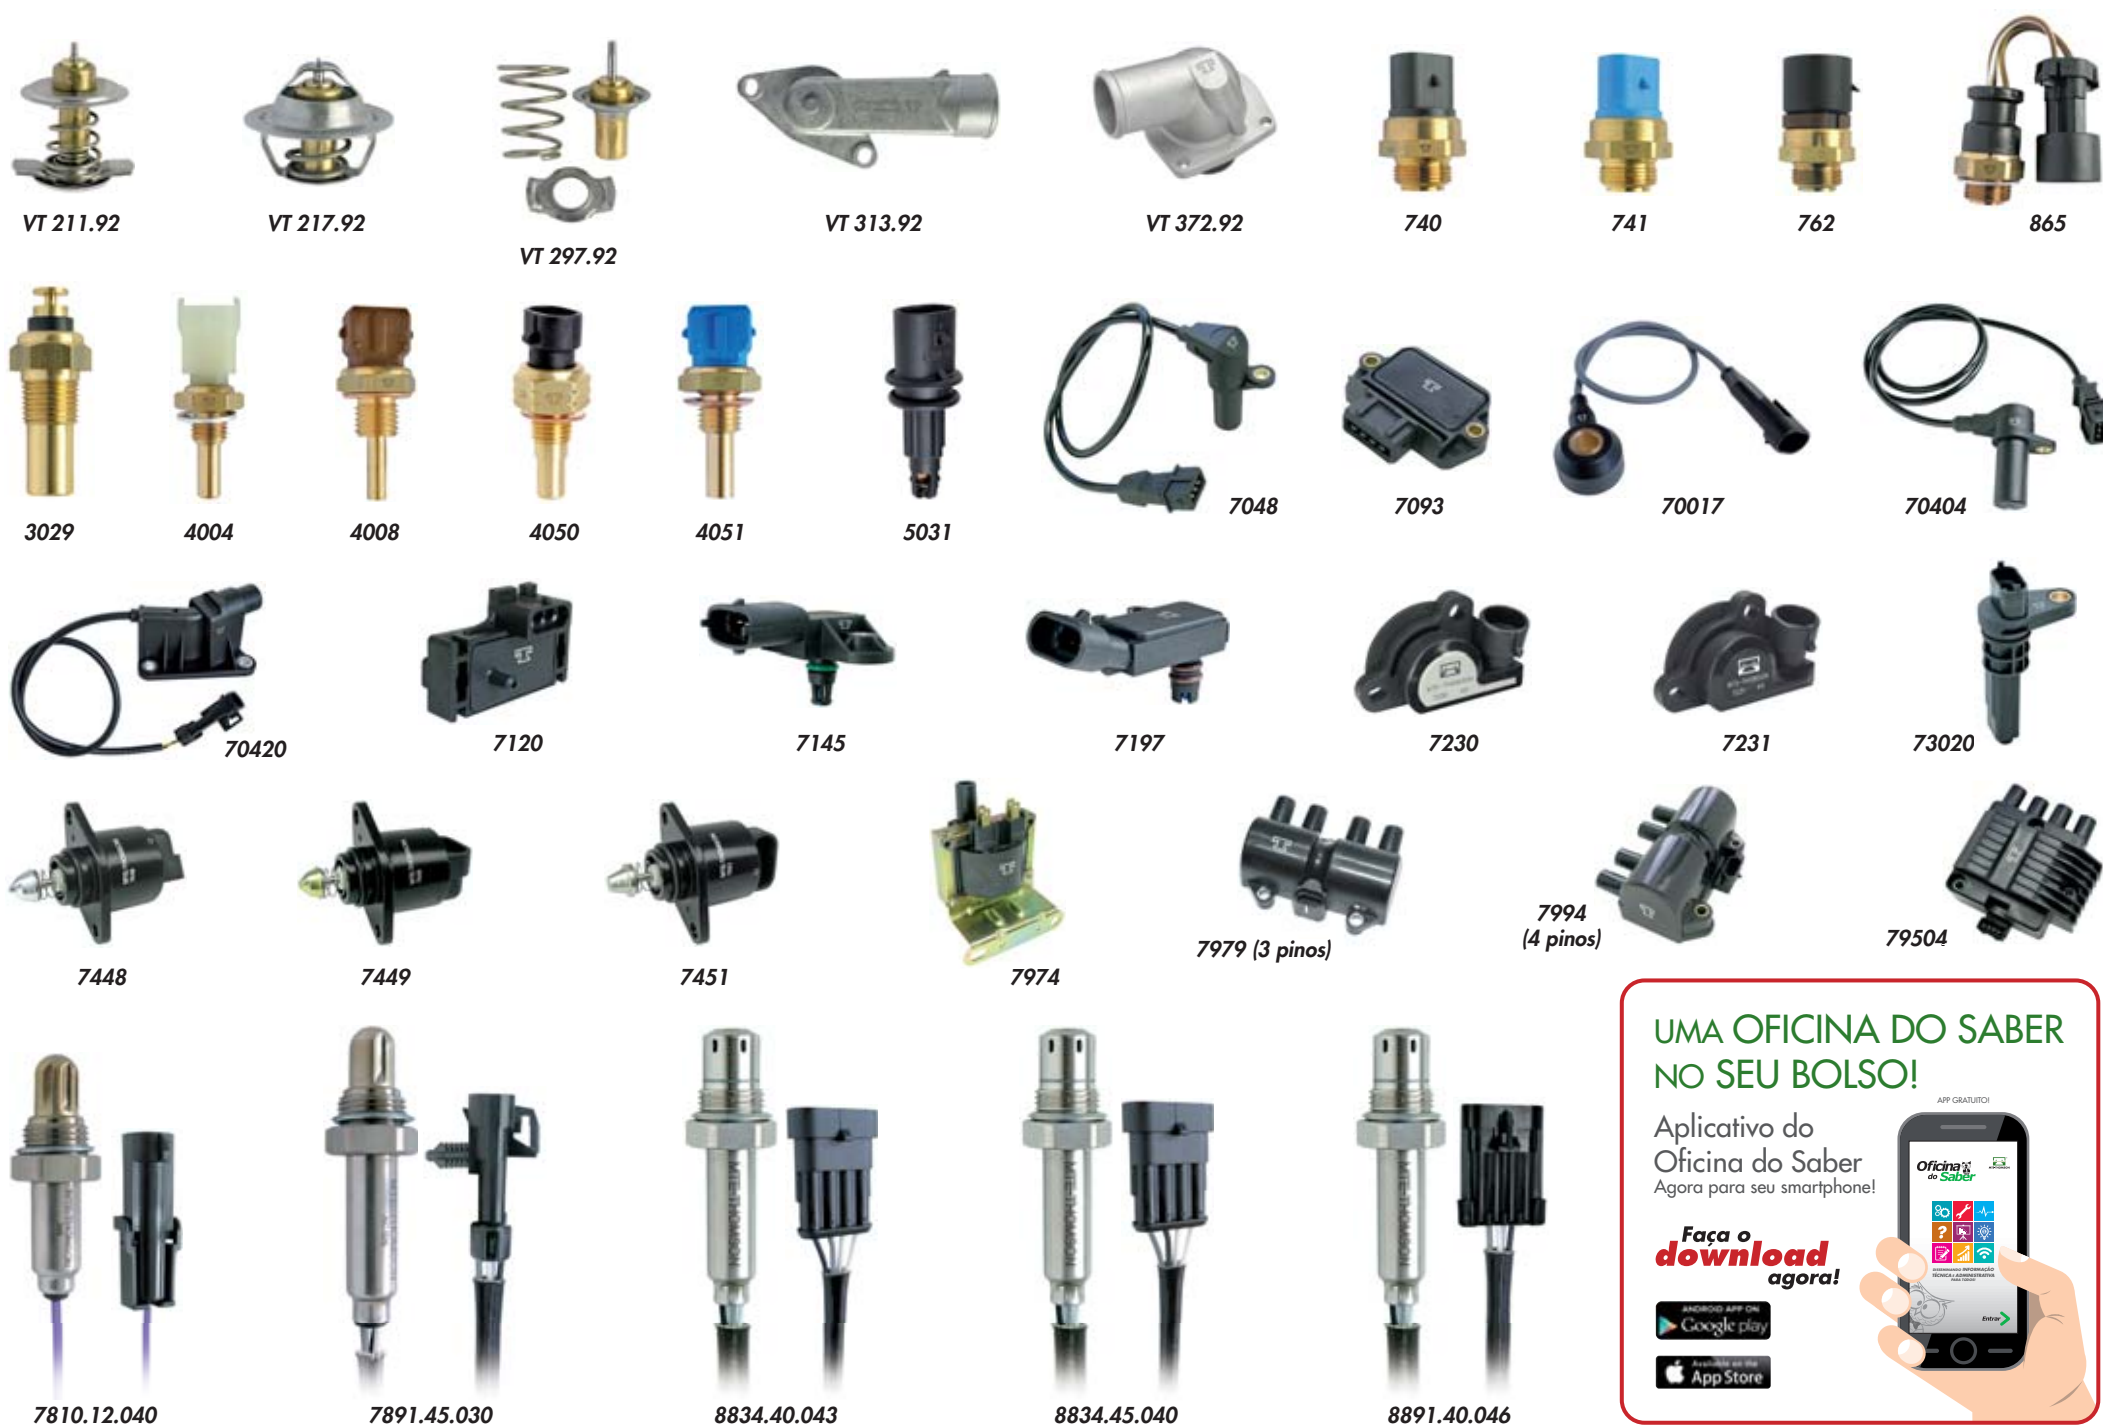

N/A não se aplica.

*UTILIZAR 7994 de 98/03

**CONECTOR CINZA

***8891.40.046 de 06/08

TEMPERATURA E EMISSÕES SOB CONTROLE!

UMA OFICINA DO SABER NO SEU BOLSO!

Aplicativo do Oficina do Saber
Agora para seu smartphone!

Faça o **download** agora!

ANDROID APP ON Google play

Available on the App Store