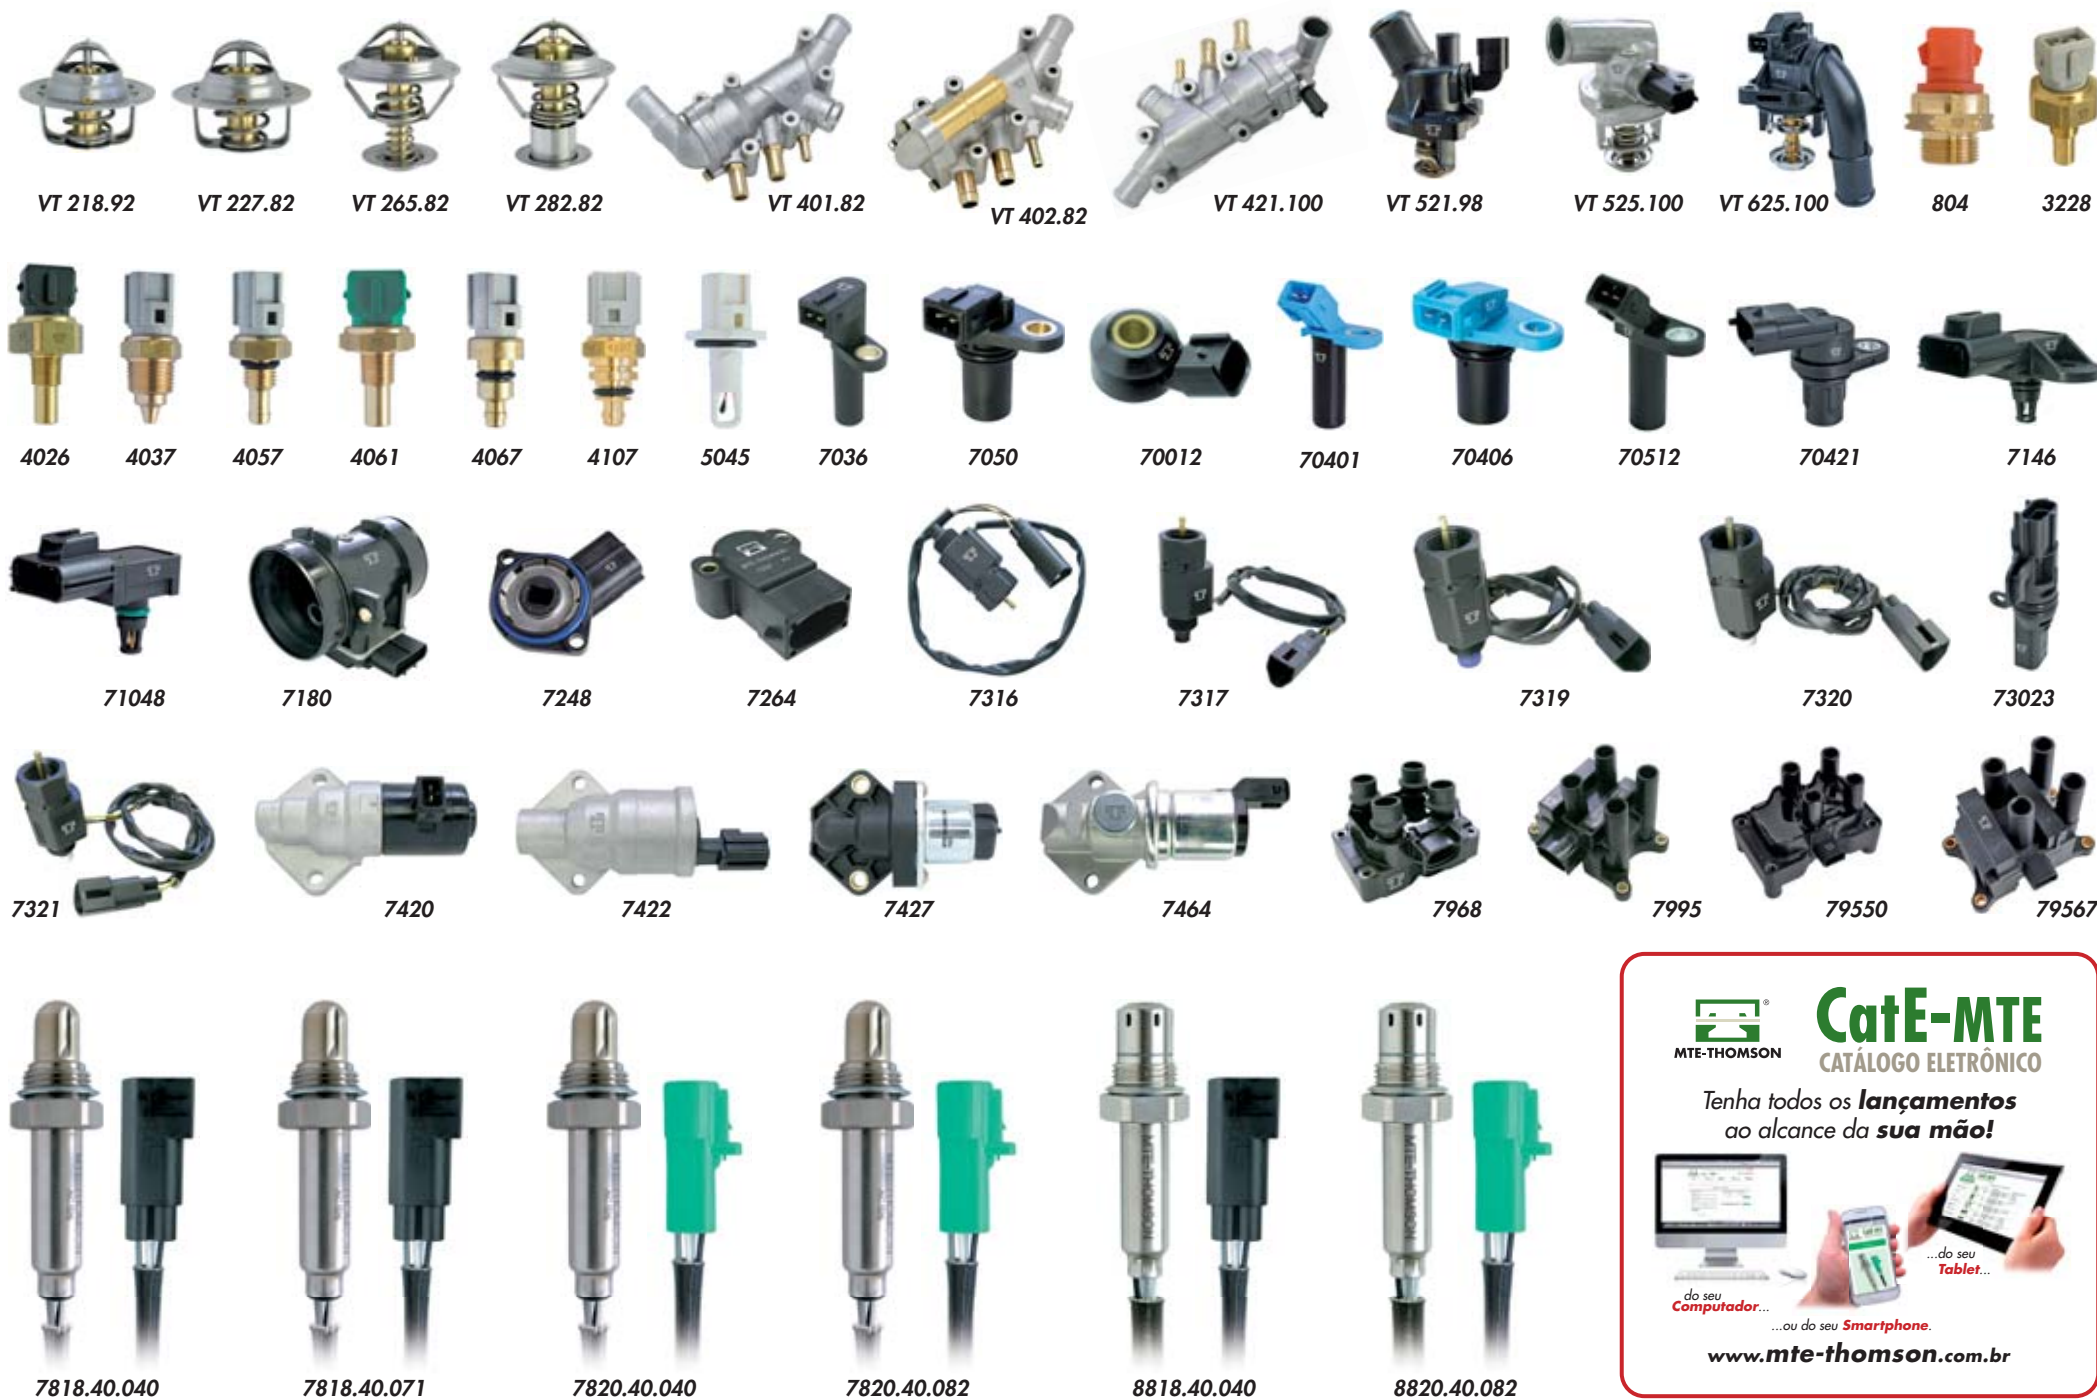

TEMPERATURA E EMISSÕES SOB CONTROLE!

CatE-MTE
CATÁLOGO ELETRÔNICO

Tenha todos os **lançamentos** ao alcance da **sua mão!**

do seu **Computador...** ...ou do seu **Smartphone.** ...do seu **Tablet...**

www.mte-thomson.com.br